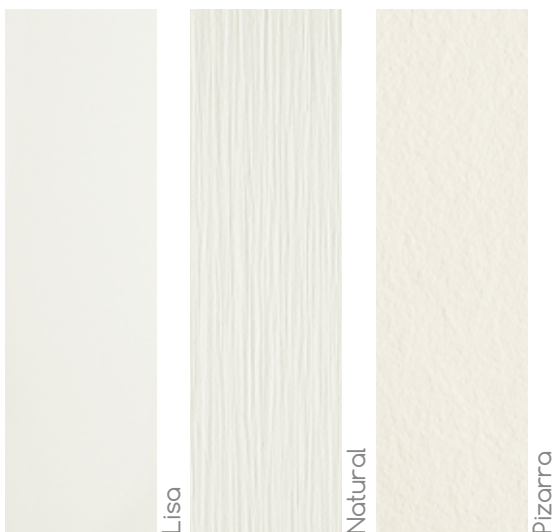

TEXTURAS Texture

Disponibile en textura pizarra, lisa o natural.
Disponibile in finiture pizarra, lisa o natural.