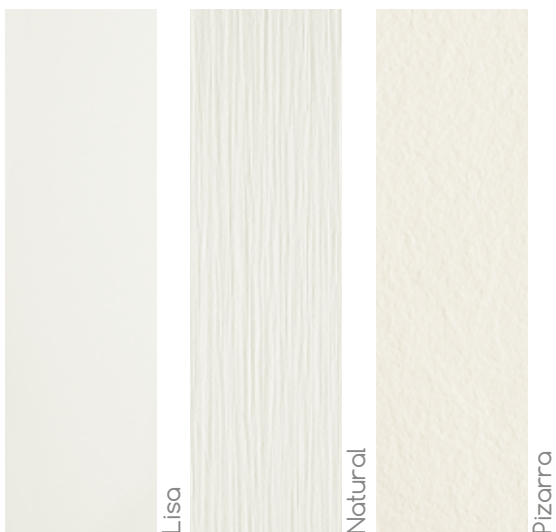

Piano con lavabo integrado di piccole dimensioni. Disponibile in tre finiture, una'ampia gamma di colori e due forme di lavabi.

Seno estándar mini 22x40
Lavabo estándar mini 22x40

Seno circular mini Ø 22
Lavabo circular mini Ø 22

TEXTURAS Texture

Disponibile en textura pizarra, lisa o natural.
Disponibile in finiture pizarra, lisa o natural.

Plato extraplano pizarra piedra / Piatto extrapiano pizarra piedra
Encimera selene mini pizarra piedra / Piano selene mini pizarra piedra