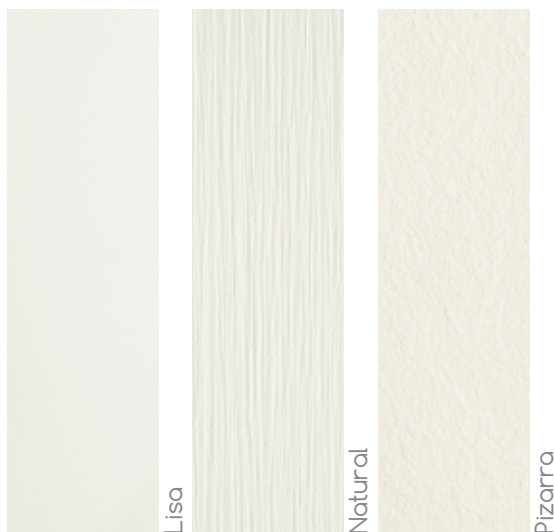

Piano con lavabo integrado di grandi dimensioni. Disponibile in tre finiture e un'ampia gamma di colori.

Seno XL 30x96 / Lavabo XL 30x96

TEXTURAS

Texture

Disponibile en textura pizarra, lisa o natural.

Disponibile in finiture pizarra, lisa o natural.